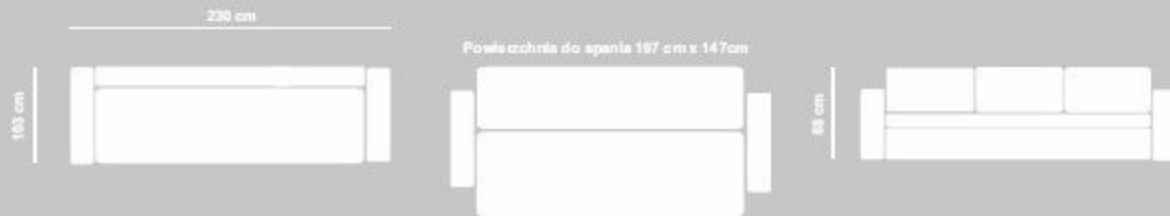

SOFA SAMANTA B Inari 100

FUNKCJE

- Sprężyny Falste
- Sprężyny Bonell
- Funkcja Spania
- Pojemnik na pościel
- Automat wspomagający rozkładanie

Inari 91

Inari 27

Inari 94